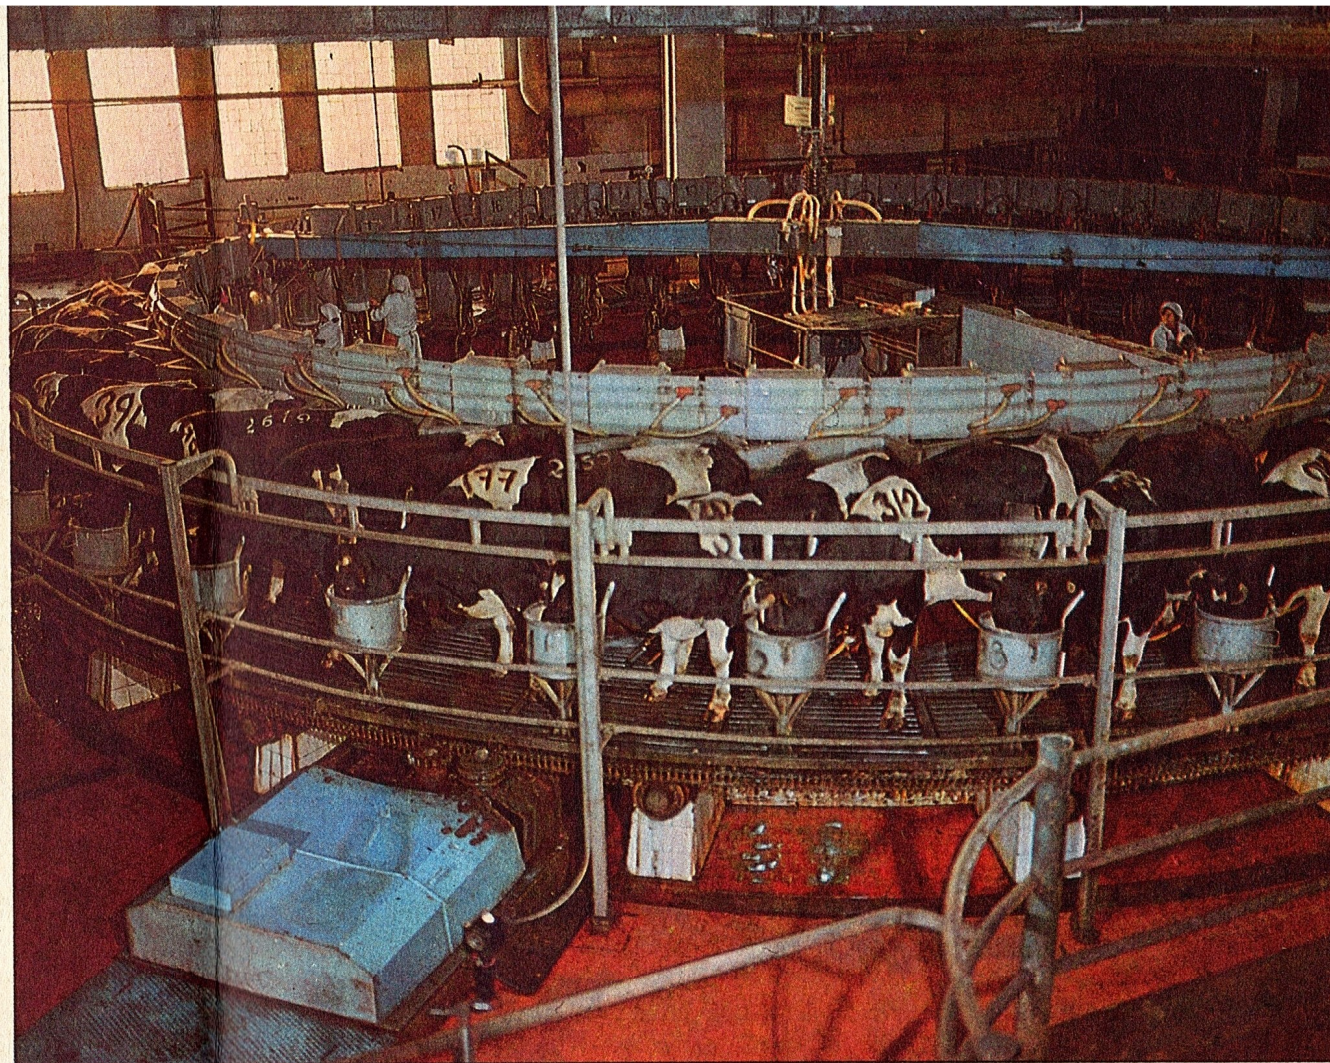

Ametiühingukomitee esimees telefon 45 472

RAPLA
KESKRAAMATUKOGU

Üheteelamuud Kuimetsas
Lasteaed
Abitootmine

Kaiu seafarm
Kaiu segakoor
Kaiu suurfarmi karussell-lüpsiplats

- 14 915 ha üldpinda - 5 811 ha haritavat maad
- 1100 kolhoosi liiget - 737 töajulist inimest
- 1987. aasta - tulus aasta kolhoosile
- Rahaline laekumine - 13,5 miljonit rubla (65% loomakasvatus, 26% abiettevõte), kasum - 4,8 miljonit rubla
- Lihatootmisel on oluline osa seakasvatusel. 1987. a. toodetud 1833 tonnist lihast oli sealiha 64%
- Piimatootmine. 1987. aastal saadi keskmiselt ühe lehma kohta 5001 kg piima. Riigile realiseeriti samal aastal 8457 tonni piima. 1600 lüpsilehmast on suurem osa majandi kahes suurfarmis - Kaius ja Kuumetsas. Kaiu suurfarmis on 860 lehmakohta, sellesse farmi on paigaldatud Saksa DV toodetud karussell-lüpsiplats.
- Masinapark 160 autot, 150 traktorit, 20 kombaini ning lisaks muid masinaid ja mehhanisme.
- Abitootmine organiseeriti selleks, et majandi naisperele jõukohast tööd anda. Valmistame pehmeid konteinereid, päitseid, puksiirtrosse, tehakse nii teenustööna kui oma majandi inimeste jaoks lihatooteid - suitsuvorsti, suitsusinki, sardelle, lihakonserve.
- Sotsiaalprobleemid. Omaehituse 1,5 miljonist rublast on suur osa paigutatud elamuehitusse. Põhisuund - ühepereelamute ehitamine; valminud elamud müüakse kolhoosnikele soodustatud tingimustel. Kolhoosil on 140 kohaline lasteaed, 8-klassiline kool, 3 kultuurimaja, 3 raamatukogu, 4 kauplust ja 2 velskripunkti. Töötajate vaba aja sisustamisega tegeleb kolhoosi kultuuri- ja spordiosakond. Majandil on puhkebaasid Kablis, Mustvees ja Abhaasias.