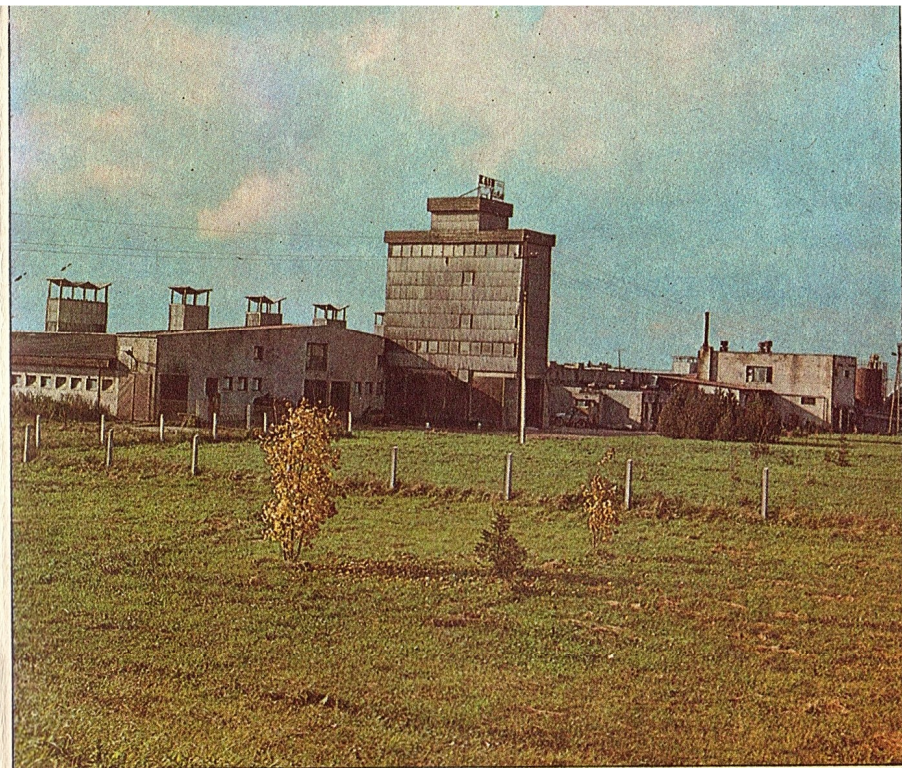

Ametiühingukomitee esimees telefon 45 472

RAPLA
KESKRAAMATUKOGU

Üheteelamuud Kuimetsas
Lasteaed
Abitootmine

Kaiu seafarm
Kaiu segakoor
Kaiu suurfarmi karussell-lüpsiplats

- 14 915 ha üldpinda - 5 811 ha haritavat maad
- 1100 kolhoosi liiget - 737 töajulist inimest
- 1987. aasta - tulus aasta kolhoosile
- Rahaline laekumine - 13,5 miljonit rubla (65% loomakasvatus, 26% abiettevõte), kasum - 4,8 miljonit rubla
- Lihatootmisel on oluline osa seakasvatusel. 1987. a. toodetud 1833 tonnist lihast oli sealiha 64%
- Piimatootmine. 1987. aastal saadi keskmiselt ühe lehma kohta 5001 kg piima. Riigile realiseeriti samal aastal 8457 tonni piima. 1600 lüpsilehmast on suurem osa majandi kahes suurfarmis - Kaius ja Kuumetsas. Kaiu suurfarmis on 860 lehmakohta, sellesse farmi on paigaldatud Saksa DV toodetud karussell-lüpsiplats.
- Masinapark 160 autot, 150 traktorit, 20 kombaini ning lisaks muid masinaid ja mehhanisme.
- Abitootmine organiseeriti selleks, et majandi naisperele jõukohast tööd anda. Valmistame pehmeid konteinereid, päitseid, puksiirtrosse, tehakse nii teenustööna kui oma majandi inimeste jaoks lihatooteid - suitsuvorsti, suitsusinki, sardelle, lihakonserve.
- Sotsiaalprobleemid. Omaehituse 1,5 miljonist rublast on suur osa paigutatud elamuehitusse. Põhisuund - ühepereelamute ehitamine; valminud elamud müüakse kolhoosnikele soodustatud tingimustel. Kolhoosil on 140 kohaline lasteaed, 8-klassiline kool, 3 kultuurimaja, 3 raamatukogu, 4 kauplust ja 2 velskripunkti. Töötajate vaba aja sisustamisega tegeleb kolhoosi kultuuri- ja spordiosakond. Majandil on puhkebaasid Kablis, Mustvees ja Abhaasias.