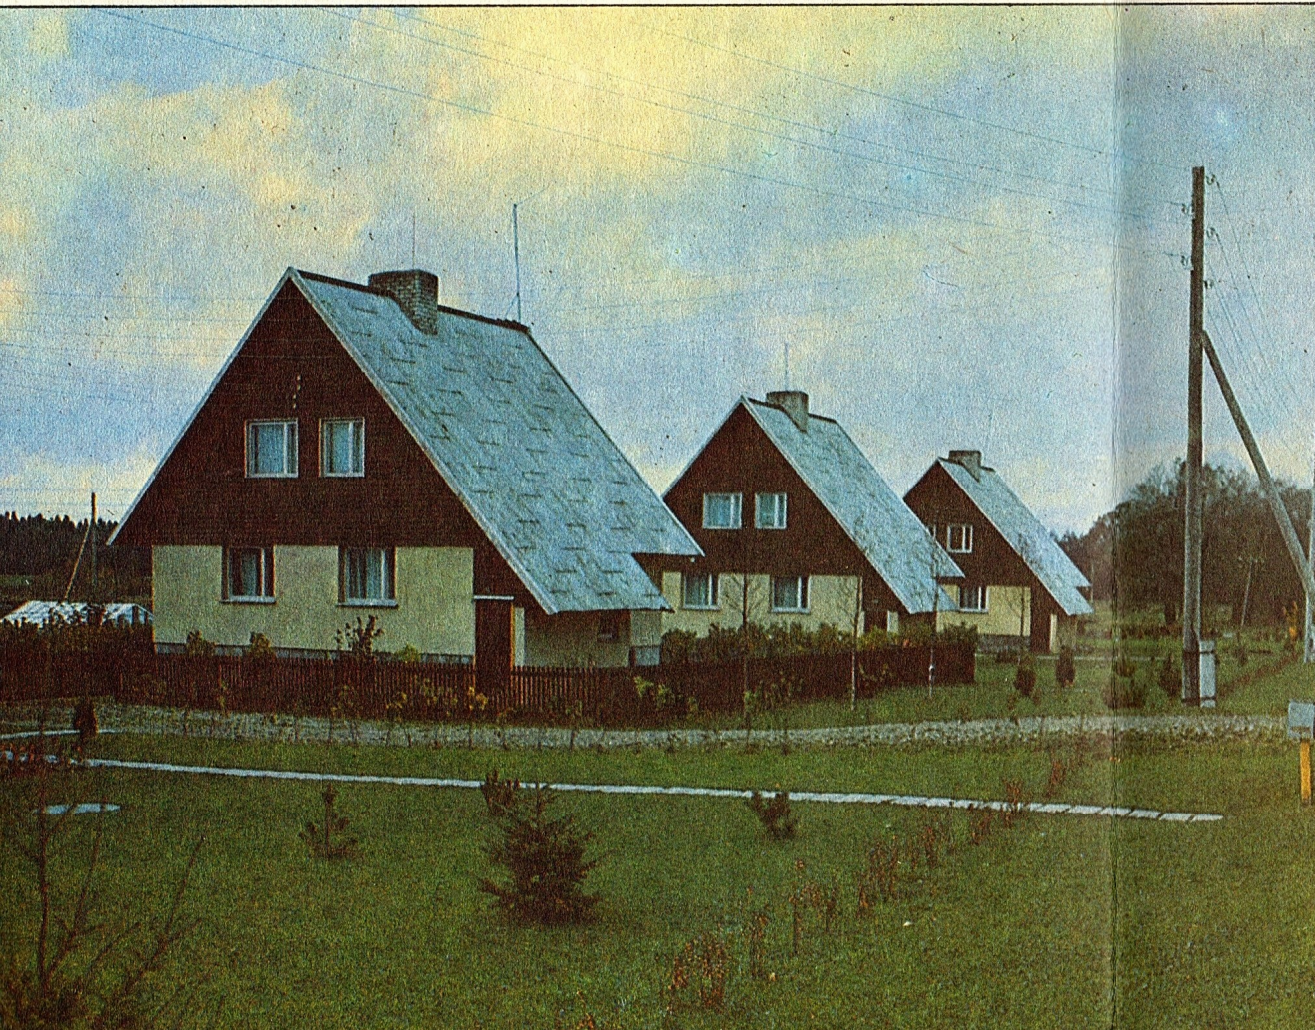

Ametiühingukomitee esimees telefon 45 472

RAPLA
KESKRAAMATUKOGU

Üheteelamuud Kuimetsas
Lasteaed
Abitootmine

Kaiu seafarm
Kaiu segakoor
Kaiu suurfarmi karussell-lüpsiplats

- 14 915 ha üldpinda - 5 811 ha haritavat maad
- 1100 kolhoosi liiget - 737 töajulist inimest
- 1987. aasta - tulus aasta kolhoosile
- Rahaline laekumine - 13,5 miljonit rubla (65% loomakasvatus, 26% abiettevõte), kasum - 4,8 miljonit rubla
- Lihatootmisel on oluline osa seakasvatusel. 1987. a. toodetud 1833 tonnist lihast oli sealiha 64%
- Piimatootmine. 1987. aastal saadi keskmiselt ühe lehma kohta 5001 kg piima. Riigile realiseeriti samal aastal 8457 tonni piima. 1600 lüpsilehmast on suurem osa majandi kahes suurfarmis - Kaius ja Kuumetsas. Kaiu suurfarmis on 860 lehmakohta, sellesse farmi on paigaldatud Saksa DV toodetud karussell-lüpsiplats.
- Masinapark 160 autot, 150 traktorit, 20 kombaini ning lisaks muid masinaid ja mehhanisme.
- Abitootmine organiseeriti selleks, et majandi naisperele jõukohast tööd anda. Valmistame pehmeid konteinereid, päitseid, puksiirtrosse, tehakse nii teenustööna kui oma majandi inimeste jaoks lihatooteid - suitsuvorsti, suitsusinki, sardelle, lihakonserve.
- Sotsiaalprobleemid. Omaehituse 1,5 miljonist rublast on suur osa paigutatud elamuehitusse. Põhisuund - ühepereelamute ehitamine; valminud elamud müüakse kolhoosnikele soodustatud tingimustel. Kolhoosil on 140 kohaline lasteaed, 8-klassiline kool, 3 kultuurimaja, 3 raamatukogu, 4 kauplust ja 2 velskripunkti. Töötajate vaba aja sisustamisega tegeleb kolhoosi kultuuri- ja spordiosakond. Majandil on puhkebaasid Kablis, Mustvees ja Abhaasias.