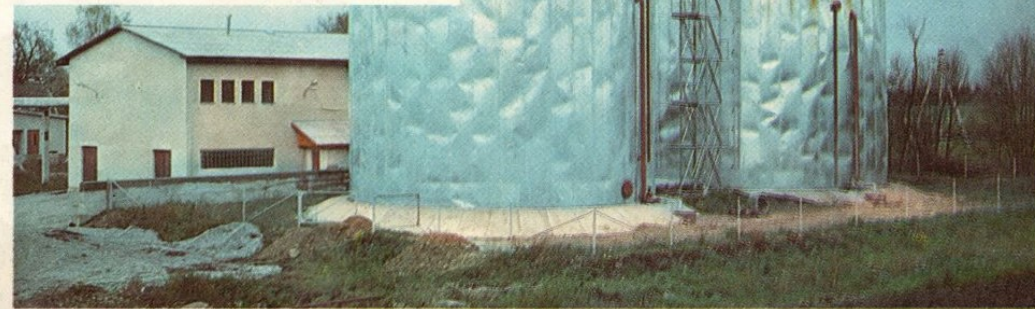

KOOPERATIIVNE EHTUSKOOND

BRAPLA

Valgu klubi

Kolhoos „Vabadus“ kontor-klubi

Liimpuit taladel sild

Kau 35 kv katlamaja

RAPLA

Rapla Kooperatiivne Ehitus- ja Kõnealus Eestis Külaehitus- ja Kõnealus KEK on asutatud 20. veebruaril 1958. aastal ja selle eesmärgiks on teostada 6 inimeste 2 tegelevad sanitaar- ja isolatsioon- ja asfalteerimise tööd. Ehitusjaoskondade tööks on loodud eriharuks on keemiatööstuse puitkonstruktsioonide -põrandate liimimiseks ja eteket segusid ning värve. Värvitootmise vallas on loodud firma Sadolin, mille tuludest moodustab EKE-Sadolin SP.