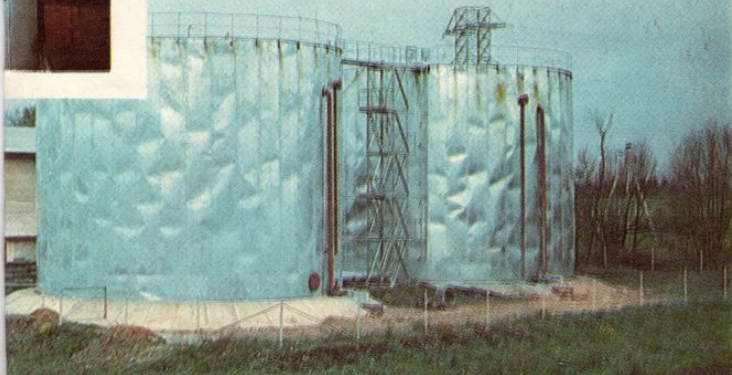

adus" kontor-klubi

Liimpuit taladel sild

Rekonstrueeritav Maidla mõis

KEK-i töötajate individua

Kaiu 35 kv katlamaja

RAPLA KEK

Rapla Kooperatiivne Ehituskoondis on Vabariikliku Koondise Eesti Külaehitus ettevõtte Rapla rajoonis. Rapla KEK on asutatud 20. veebruaril 1960. aastal. Ehitus- montaažtööd teostavad 6 isemajandavat ehitusjaoskonda, milledest 2 tegelevad sanitaartehniliste-, elektri-, viimistlus-, isolatsiooni ja asfalteerimistöödega.