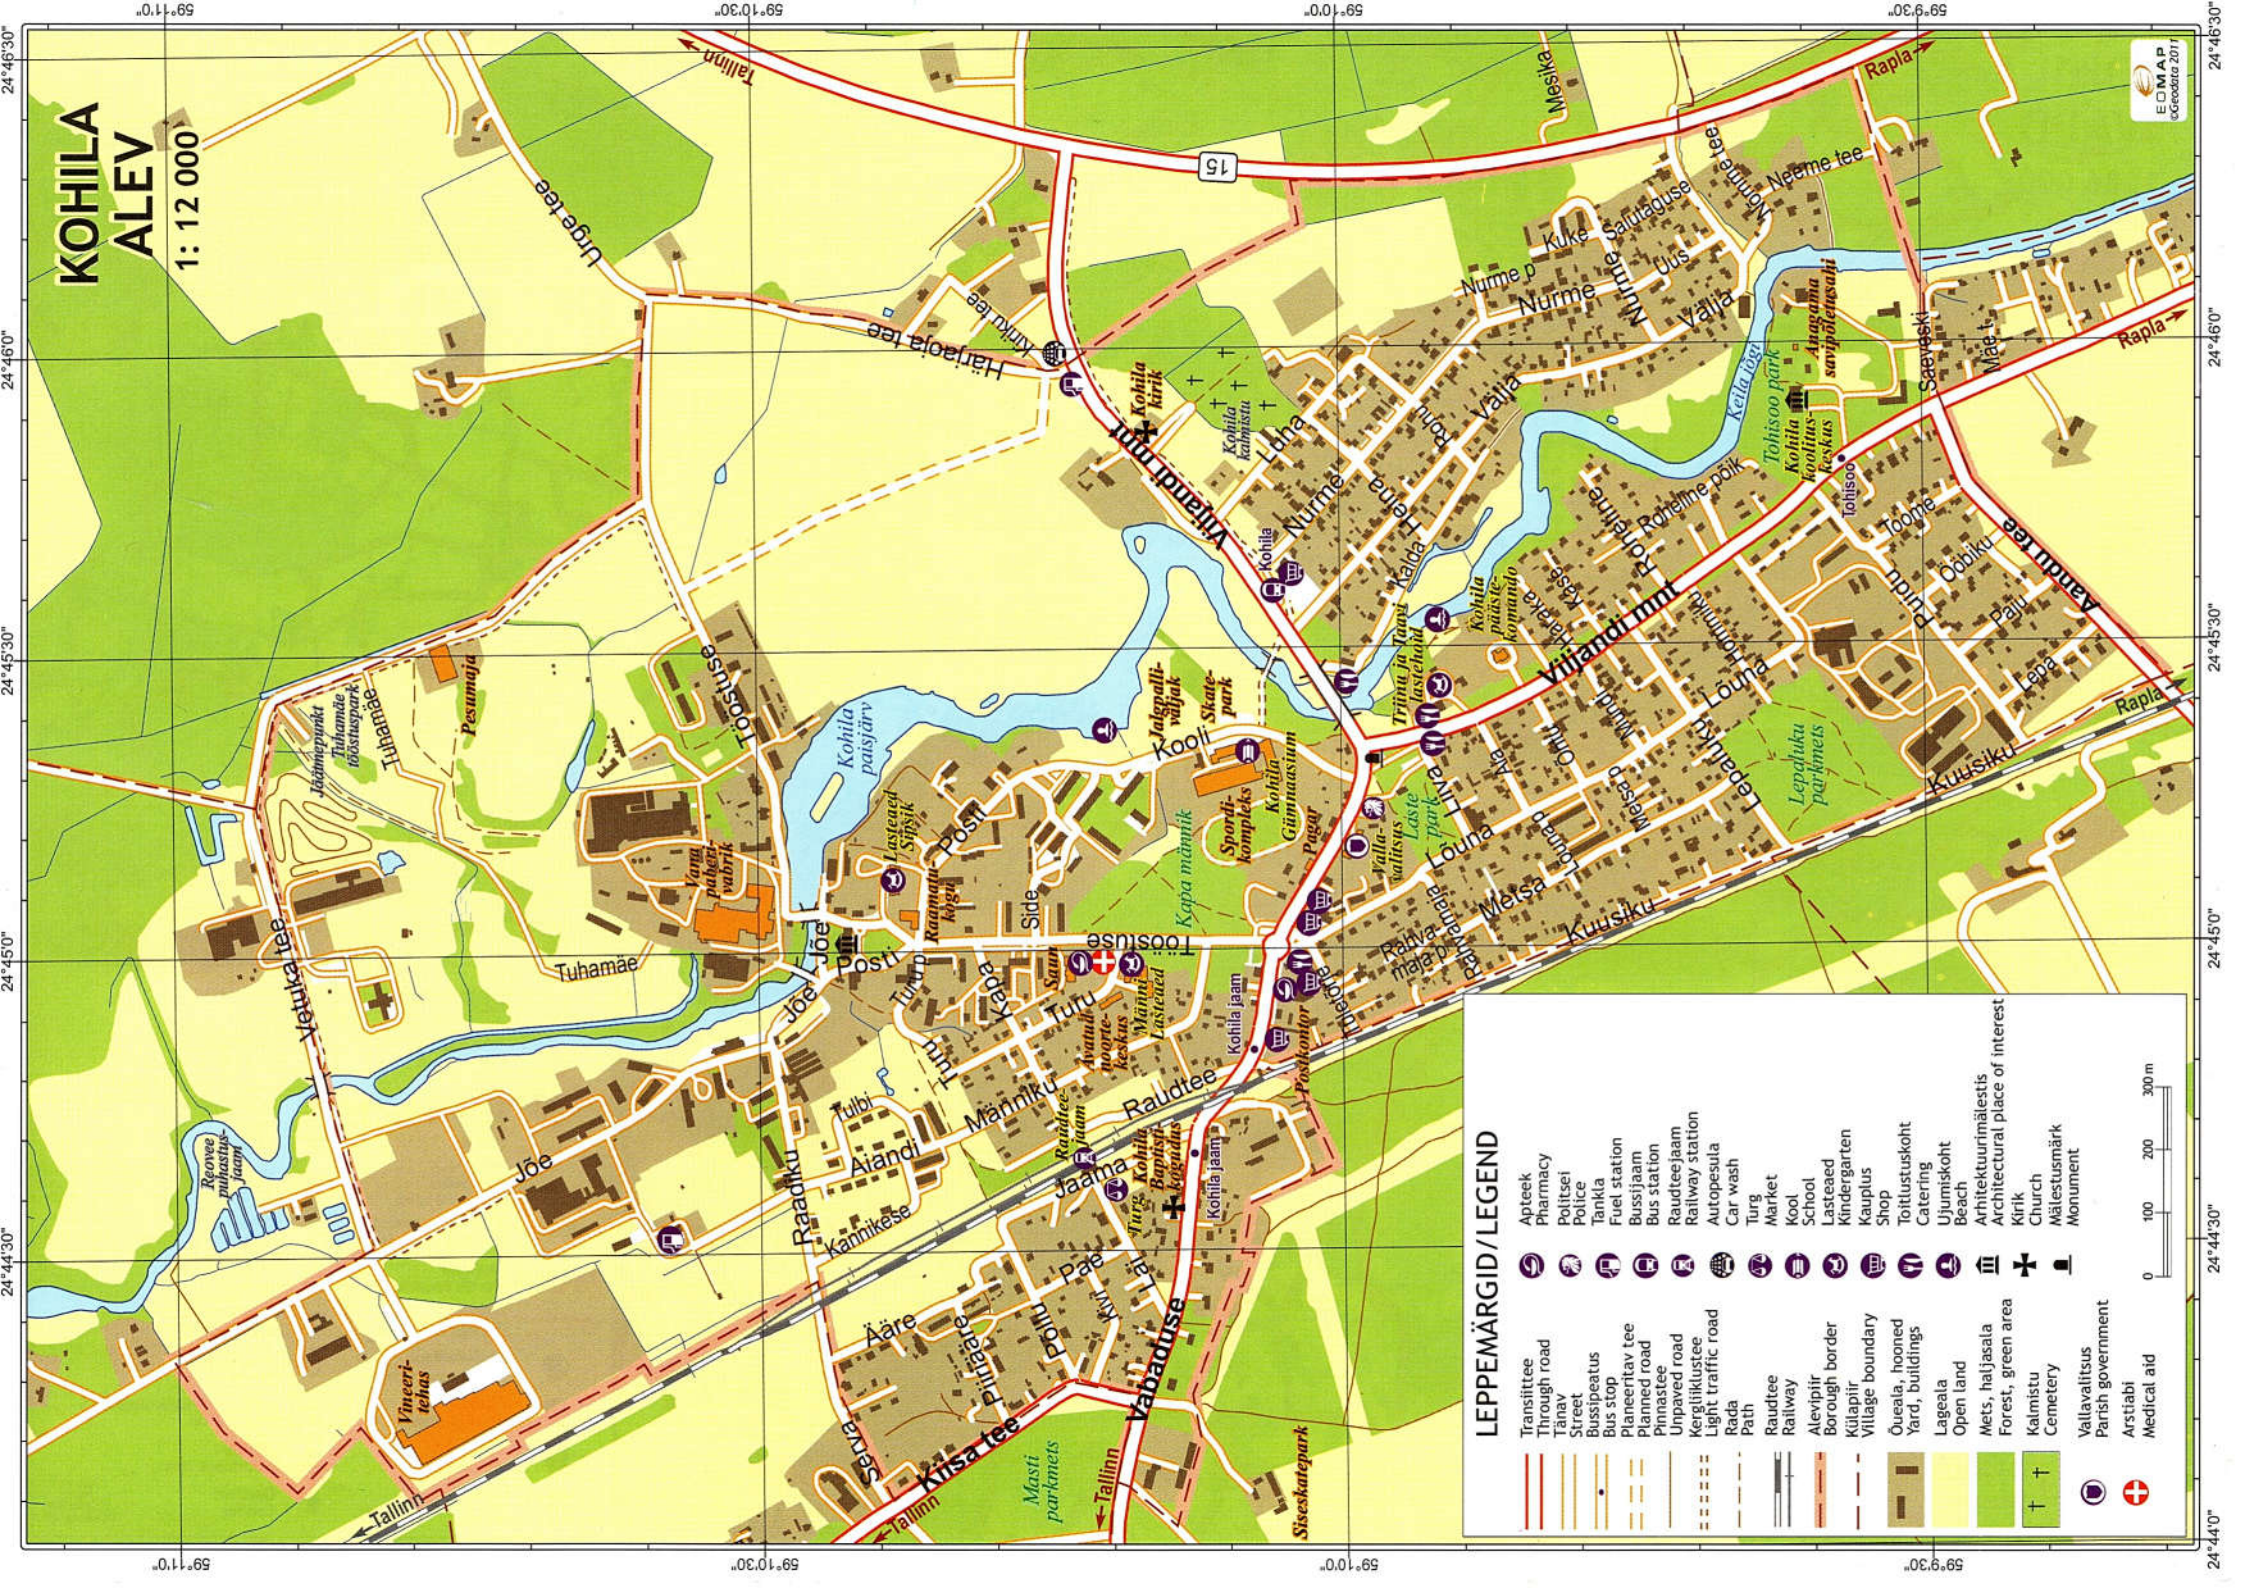

### LEPPEMÄRGID/LEGEND

	Kövakattega tee Paved road		Toitlustus Catering
	Kruuskattega tee Gravel road		Arhitektuurimälestis Architectural place of interest
	Tänav Street		Kirik Church
	Pinnaste Unpaved road		Mälestusmärk Monument
	Raudtee, -peatas Railway, train stop		Kabel Chapel
	Vallapiir Parish boundary		Varemed Ruins
	Külapiir Village boundary		Rändrahn, kivi Boulder, stone
	Vallavalitsus Parish government		Vesiveski Watermill
	Tankla Fuel station		Looduslik vaatamisväärsus Nature site
	Lasteaed Kindergarten		Lehtpuu Deciduous tree
	Kauplus Shop		Okaspuu Conifer

# KOHILA ALEV

1: 12 000

### LEPPEMÄRGID/LEGEND

	Transiittee		Aptek
	Through road		Pharmacy
	Tänav		Politsei
	Street		Tankla
	Bussipeatus		Fuel station
	Bus stop		Busijaam
	Planeeritav tee		Raudteejaam
	Planned road		Railway station
	Pinnaste		Autopesula
	Unpaved road		Car wash
	Kergliiklustee		Market
	Light traffic road		School
	Rada		Kindergarten
	Path		Kauplus
	Raudtee		Shop
	Railway		Toitlustuskoht
	Alevipiir		Catering
	Borough border		Ujumiskoht
	Beach		Arhitektuurimälestis
	Külapir		Architectural place of interest
	Village boundary		Kirik
	Õueala, hooned		Church
	Yard, buildings		Mälestusmärk
	Lageala		Monument
	Open land		
	Mets, haljasala		
	Forest, green area		
	Kalmistu		
	Cemetery		
	Vallavalitsus		
	Parish government		
	Arstiabi		
	Medical aid		

0 100 200 300 m

Map coordinates: 24°44'30" to 24°46'30" N, 59°10'30" to 59°11'30" E