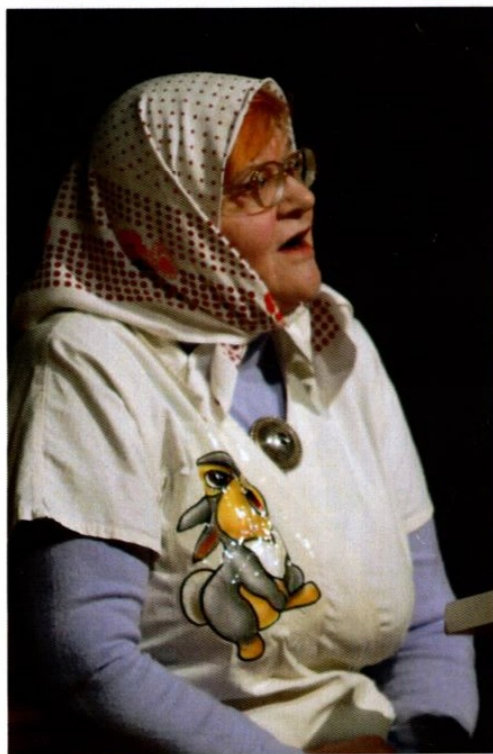

# Haimre Rahvamaja

**30. aprillil kell 19.00**

**Viimast korda!**

**M.Möll „Laip sahvris“**

Naljatükk kahes osas

Lavastaja: Eha Kaljusaar

Mängivad: Elvi Valdmets, Inga Artel -  
Hermas, Ülli Toomemäe, Kätlin Kivilo  
ja Eha Kaljusaar

Pääse 3 €

**Kõik huvilised, olete oodatud!**

Ootame ka kõiki endisi Elvi lavapartnereid  
osa saama näiteringi Mokakobin Tänuõhtust!

Info 55616926

2015.a.

M. Möll „LAIP SAHVRIS“ 2014.a.  
naljatükk kahes osas

Mängivad: Elvi Valdmets, Inga Artel Hermas, Ülli Toomemäe,  
Kätlin Kivilo ja Eha Kaljusaar

Etendus Sulu Külamajas. Pildil Elvi Valdmets, Kätlin Kivilo,  
(politsei) Ülli Toomemäe ja Inga Artel Hermas