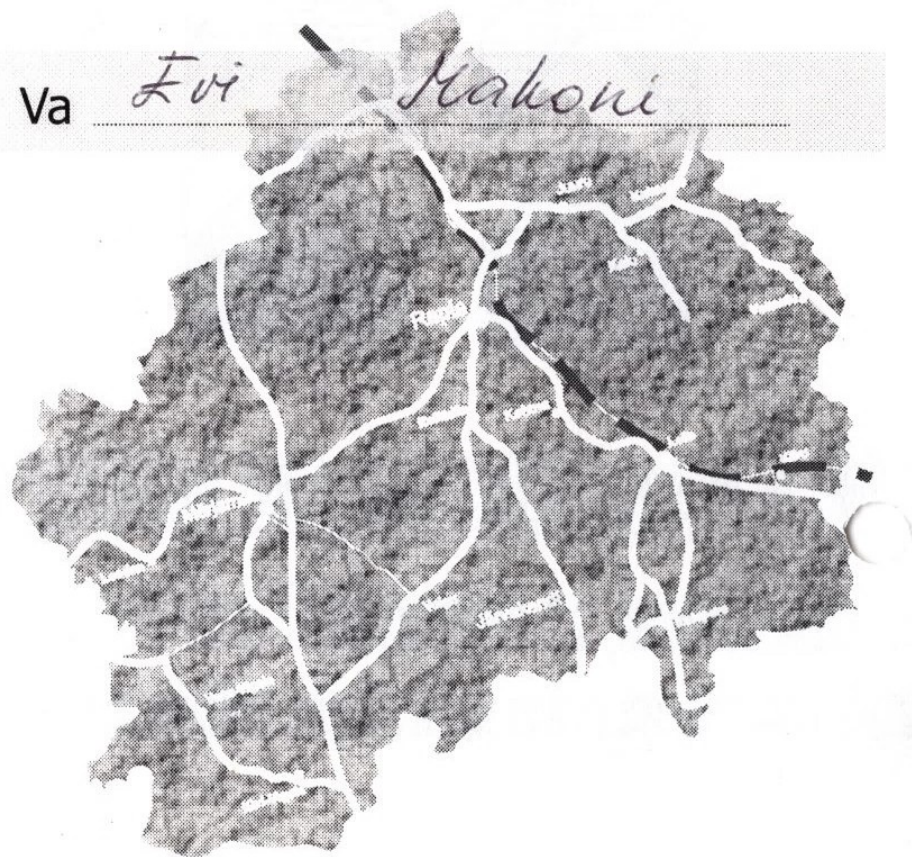

Rapla Maakonna Külade Liit

Esimees - Raul Aalde tel/faks 248 65 552
EE3520 Jalase küla

RAPLA MAAKONNA KÜLADE MAAPÄEV
madisepäeval, 21.septembril kell 11-16
Rapla Maavalitsuse suures saalis, Rapla, Tallinna mnt 14

RAPLA MAAKONNA KÜLADE MAAPÄEV

madisepäeval, 21.septembril kell 11-16

Rapla Maavalitsuse suures saalis, Rapla, Tallinna mnt 14

Va *Foti* *Makoni*

Kava

- 10.00 kogunemine, registreerimine, kohv, rohuteed
Võimalus oma küla tutvustavate materjalide
äljapanemiseks ja levitamiseks
- 11.00 maapäeva avamine - Arvi Paidla
- 11.10 seltsielu, kultuur, haridus ja teadus - Raul Aalde
- 11.25 ühenduste ja teenused (kommunikatsioonid,
sotsiaalne infrastruktuur ja teenused) - Jaan Kurm
- 11.40 piirkondlik areng ja kõigi kantide elujõu tagamine
- Silvi Ojamuru
- 11.55 maa, mets ja veed, säästlik areng ja kohalik
agenda 21 - Hetti Kask
- 12.10 Eesti küla Euroopas - Liina Jaanus
- 12.25 külapoliitika vajadus, selle eeldused ja tugevus
- Jaak Herodes
- 12.40 vaheaeg, kohv ja võileivad, õunad
- 13.00 rühmatööd
- 14.00 vaheaeg
- 14.30 rühmatööde kokkuvõtted, sõnavõttud
- 15.50 maapäeva lõpetamine - Raul Aalde